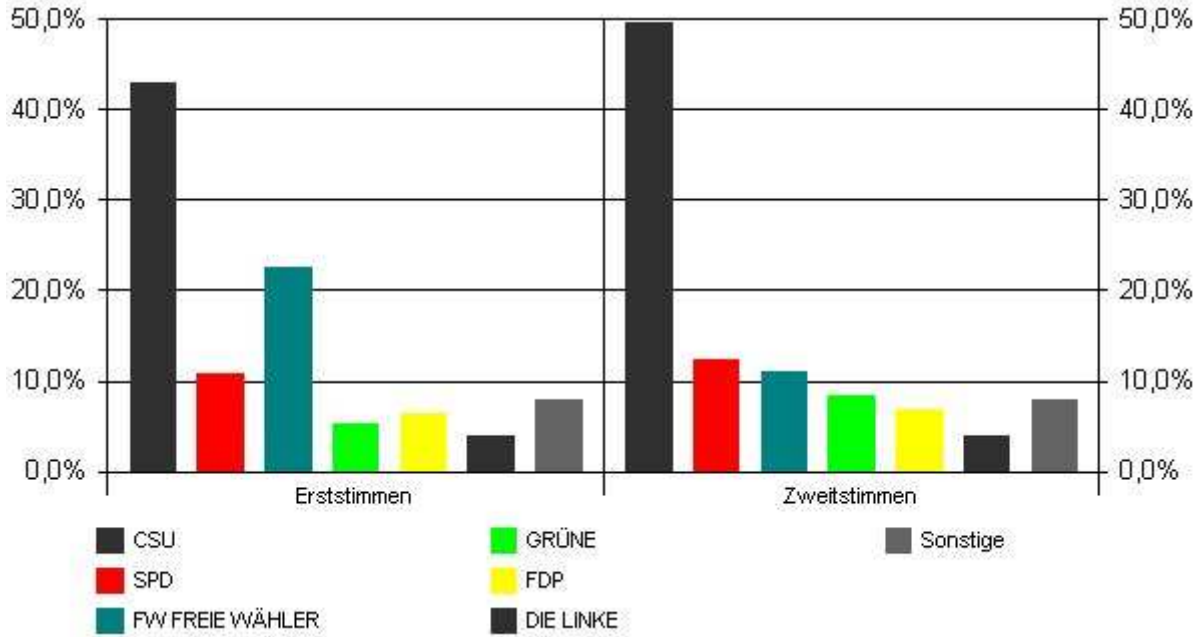

**Stimmkreis Altötting
Landkreis Altötting
Stadt Altötting**

Landtagswahl 2008

Stand: 12.03.2009 - 18:21:33
Basis: 20 von 20 Ergebnissen

Stimmberechtigte:	9731
Wähler	5072
Wahlbeteiligung	52,12%

	Gültige	Ungültige
Erststimmen	4958	114
Zweitstimmen	4866	206

WV-Nr	Stimmkreisbewerber	Erststimmen		Partei	Zweitstimmen	
		Stimmen	Prozent		Stimmen	Prozent
01	Heckner, Ingrid	2130	42,96%	CSU	2417	49,67%
02	Zellner, Günter	533	10,75%	SPD	599	12,31%
03	Pfriender, Monika	265	5,34%	GRÜNE	404	8,30%
04	Wibmer, Elmar	1120	22,59%	FW FREIE WÄHLER	541	11,12%
05	Dr. Schlosser, Arndt	319	6,43%	FDP	329	6,76%
06	Kraus, Gerhard	125	2,52%	REP	152	3,12%
07	Rahe-Rettenbeck, Wilfried	122	2,46%	ödp	80	1,64%
08	Wimmer, Erich	66	1,33%	BP	70	1,44%
09	Maier, Franz	9	0,18%	BüSo	4	0,08%
10	Thomas, Wolfgang	196	3,95%	DIE LINKE	186	3,82%
11	*****	*****	*****	DIE VIOLETTEN	20	0,41%
12	Unterstaller, Johann	73	1,47%	NPD	64	1,32%